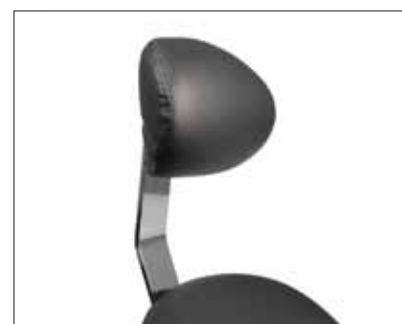

Naslon za ruku kratki

Naslon za ruku pomični

Dvostrani naslon za ruku - Mikroskop

Prstenasti naslon za stopala

Naslon za stopala za Bambach sjedalicu sa sedlom

- pogodno za podignute pozicije sjedalice pri radu

Opis proizvoda	REF
Prstenasti naslon za stopala, krom	BBAS-1020

Nožni upravljač visine

Upravljač visine koji se podešava stopalom

- Savršen za operacije i duge intervencije

Opis proizvoda	REF
Nožni upravljač visine kratki	BSTE-2013
Nožni upravljač visine srednji	BSTE-2014
Nožni upravljač visine dugi	BSTE-2015

Naslon za leđa, pomični

Pruža optimalnu podršku leđa

- podešiva visina
- Umjetna koža koji se lako čisti jednostavnim brisanjem

Opis proizvoda	REF
Naslon za leđa, pomičan, umjetna koža, crni	BBKR-1001

Gasni liftovi